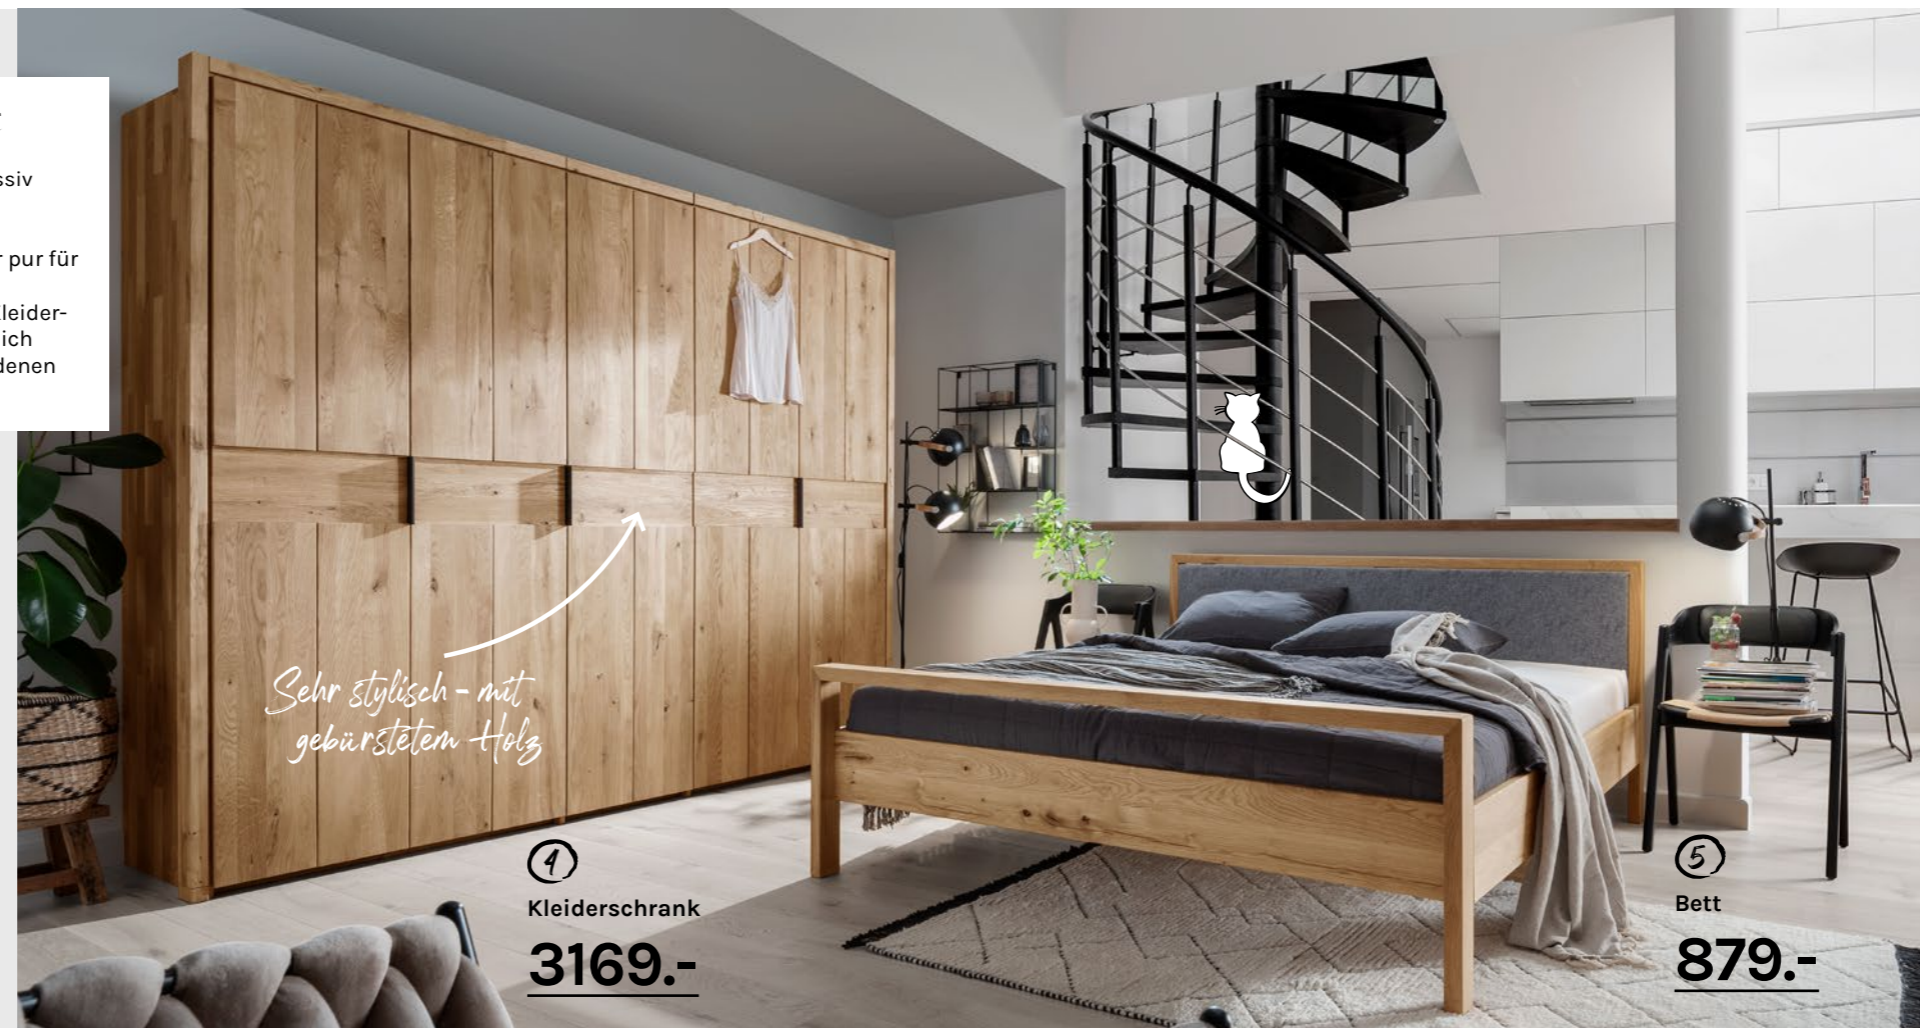

## Meine Highlights

- Mein Stil: Natürlich – Wildeiche massiv natur geölt
- Mein Plus: Kopfteil wählbar
- Mein Anspruch: Hochwertig – Natur pur für moderne Naturmenschen
- Mein Design: Gebüstetes Holz im Kleiderschrank und im Bett-Kopfteil möglich
- Meine Maße: Flexibel – in verschiedenen Größen erhältlich

- 4 Kleiderschrank, Wildeiche, 5-türig, inkl. 1 Stange, je Element, 258 x 218 x 65 cm
- 5 Bett, 180 x 200 cm

*Sehr stylisch – mit gebürstetem Holz*

④ Kleiderschrank  
**3169.-**

⑤ Bett  
**879.-**

**Wiener Geflecht – voll im Trend**  
Momentan feiert Wiener Korbgeflecht ein großes Comeback. Dabei ist eines gewiss: Es lässt sich in unterschiedlichste Kontexte integrieren und kann mit Altem wie mit Neuem gleichermaßen gut kombiniert werden – was wahrscheinlich der Grund ist, weshalb es noch nie wirklich out war. Als schnell nachwachsendes Material gilt es als einer der nachhaltigsten Stoffe im Möbelbau und kann bei der Stabilität mit Holz mithalten.