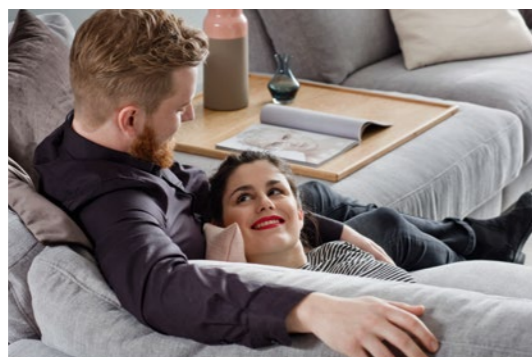

Hier können wir tun und lassen, was wir wollen!
Heute wollen wir kuscheln.