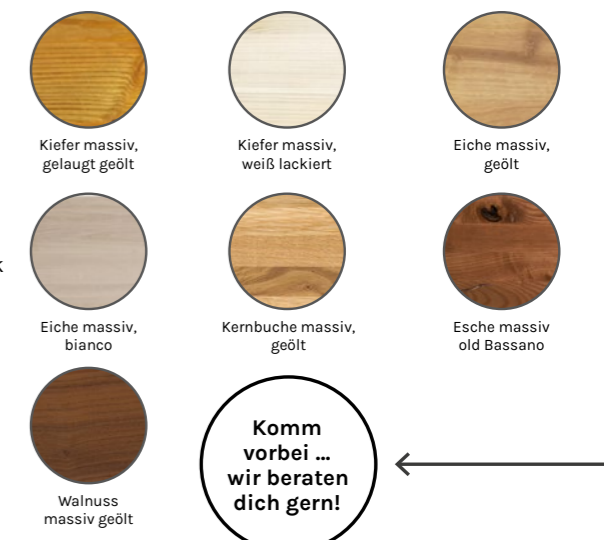

Eine Auswahl an Kopfteilen aus Holz oder gepolstert

Eine Auswahl an Bettbeinen in versch. Formen und Höhen, Kufen oder schwebende Optik

Du wählst aus hochwertigen Massivhölzern, einer großen Auswahl von Kopfteilen und Beinen genau dein Bett. Es ist so individuell wie du und wird fester Begleiter deines Lebens. Du willst nur Holz? Klar, geht! Du wünschst dir eine Kombi aus Holz und Polster? Kein Problem! Du liebst Liegewiesen? Dann nimm doch die 2-Meter-Ausführung. Du merkst schon, du entscheidest. **So geht Schlafen heute.**

Hölzer (Holzauswahl modellabhängig)

**Komm vorbei ... wir beraten dich gern!**