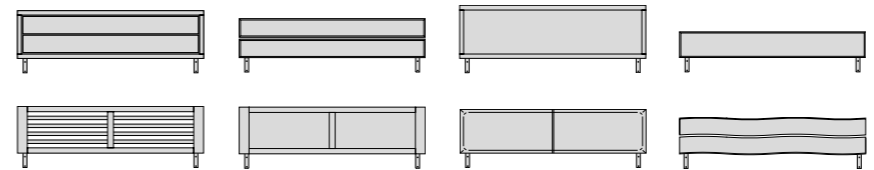

Eine Auswahl an Bettbeinen in versch. Formen und Höhen, Kufen oder schwebende Optik