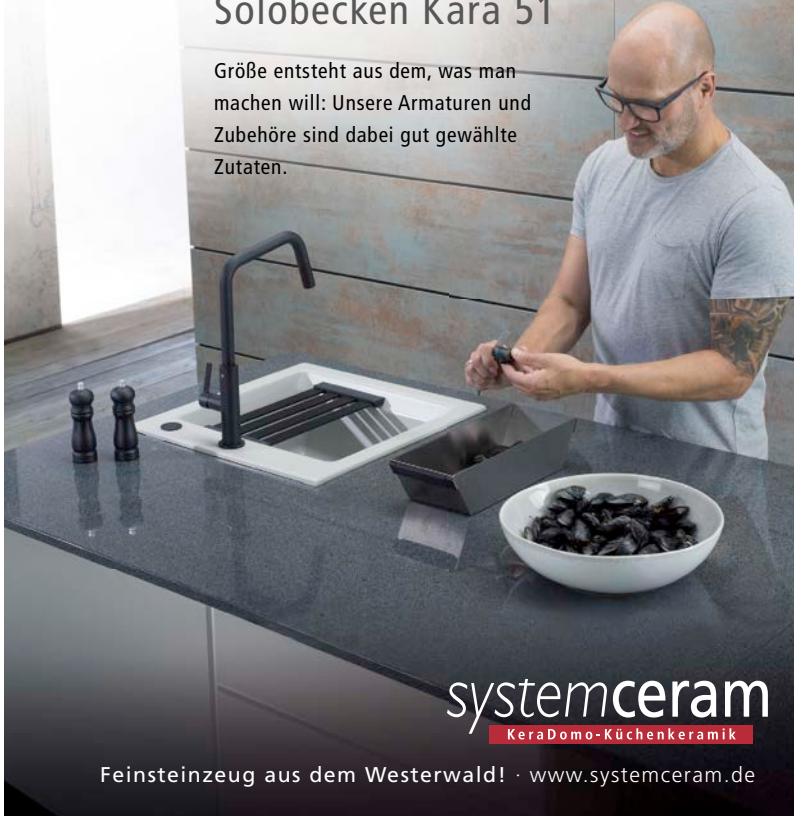

* EEK= Energieeffizienzklasse. Spektren: Backöfen, Herde und Dunstabzüge A+++ - D, Geschirrspüler und Kühl-/Gefrierschränke A - G.

Klein und Clever

Solobecken Kara 51

Größe entsteht aus dem, was man machen will: Unsere Armaturen und Zubehöre sind dabei gut gewählte Zutaten.