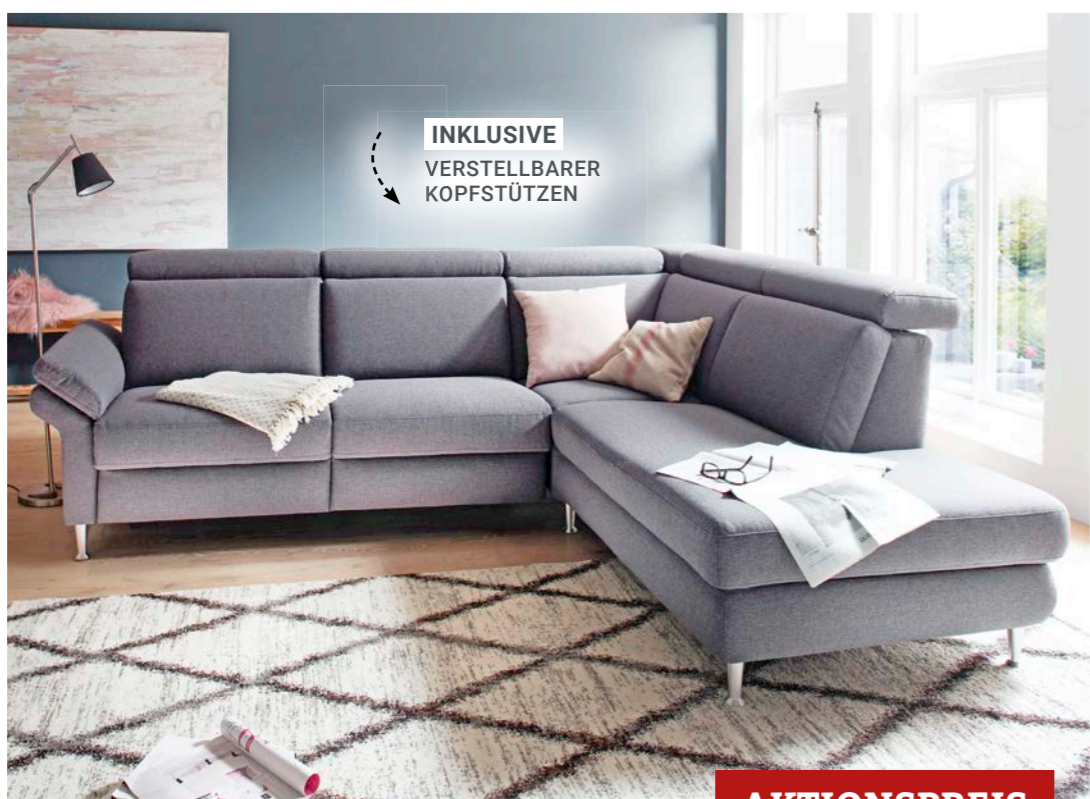

3D KONFIGURATION

INKLUSIVE
VERSTELLBARER KOPFSTÜTZEN

AKTIONSPREIS
2.399,-
inkl. verstellbarer Kopfstützen

INDIVIDUELLER LIEBLINGSPLATZ

Sitzen für Sie gemacht

TL1803 | Heimelige Polsterecke mit verschiedenen Sitzrastern genau an individuelle Bedürfnisse anpassbar und verstellbaren Kopfstützen für einen gemütlichen Abend. Stellmaß ca. 277 x 232 cm, Stoffbezug, Metallfuß.