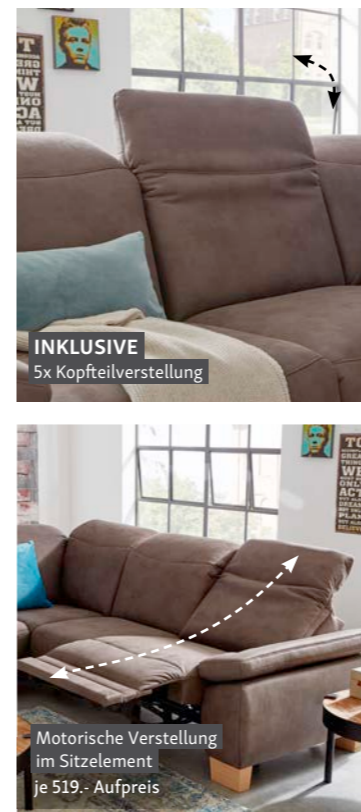

INKLUSIVE
5x Kopfteilverstellung

Motorische Verstellung
im Sitzelement
je 519,- Aufpreis