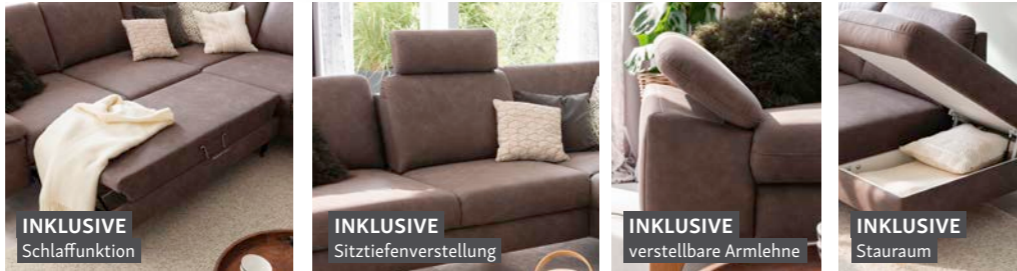

Motorische Verstellung
im Sitzelement
je 519,- Aufpreis

EXTREM KOMFORTABEL...

INKLUSIVE
1x klappbarer Armlehne

AKTIONSPREIS
1.999,-

LÄSSIGES LIEBLINGSSTÜCK

TL2379 | Bequemer Ruhepol für viele schöne Entspannungsmomente mit den Liebsten, Stellmaß ca. 269 x 228 cm, strapazierfähiger Mikrofaserbezug in Grau/Braun.

FLEXIBLER ALLESKÖNNER

TL3157 | Komfortable Polstergarnitur mit angenehm weicher Sitzpolsterung und vielen Funktionen für pure Entschleunigung. Stellmaß ca. 274 x 228 cm, hochwertige Microfaser in Braun.