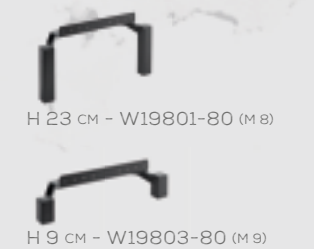

Kommode
Wildeiche - Geölt
B 133,4 x H 42,7 x T 42 cm

Wandpaneel
Wildeiche - Geölt
B 45,7 x H 168 x T 9 cm

*Spiegel
Wildeiche - Geölt*
B 45,7 x H 119 cm

*Hutablage
Wildeiche - Geölt*
B 45,7 x H 40 x T 32 cm

WALK iN

DAS DIELENMÖBEL-SYSTEM

KOMMODEN IN TIEFE 42 CM, INKL. HÄNGEAUSFÜHRUNG (PUSH TO OPEN)

SCHUHSCHRÄNKE IN TIEFE 33 CM, INKL. HÄNGEAUSFÜHRUNG

GESTELLE FÜR KOMMODEN EISEN-BLACK/MASSIVHOLZ (OPTIONAL)

GESTELLE FÜR SCHUHSCHRÄNKE EISEN-BLACK (OPTIONAL)

WANDPANEEL

MASSIVHOLZ
B 45,7 x H 168 T 9 cm - W19121

BODEN FÜR WANDPANEEL EISEN-BLACK/MASSIVHOLZ (OPTIONAL)

WANDPANEEL ABSTANDLEISTEN EISEN-BLACK (OPTIONAL)

GESTELLE FÜR WANDPANEEL EISEN-BLACK (OPTIONAL)

HUTABLAGE

MASSIVHOLZ
B 45,7 x H 40 x T 32 cm - W18111 (4 HAKEN)
B 89,5 x H 40 x T 32 cm - W18211 (6 HAKEN)

HAKENLEISTE

MASSIVHOLZ
B 45,7 x H 12 cm - W17111 (4 HAKEN)
B 89,5 x H 12 cm - W17211 (6 HAKEN)

SPIEGEL

RAHMEN AUS MASSIVHOLZ
B 45,7 x H 8 cm - W16111
B 45,7 x H 119 cm - W16121